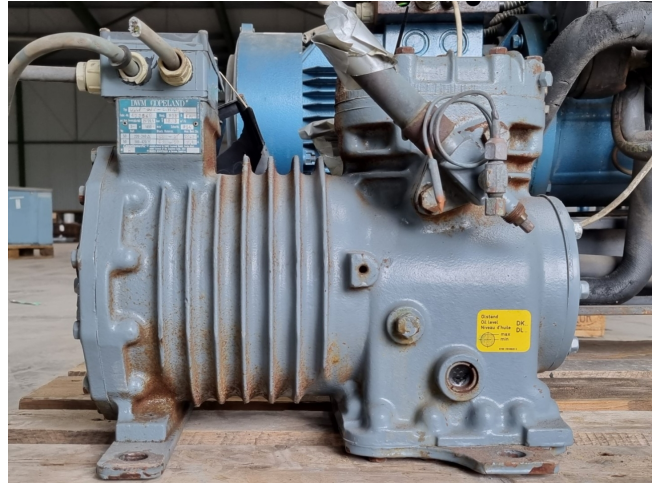

# DWM DLLF-301-EWL-000

## Specifications

Merk	DWM
Type	DLLF-301-EWL-000
Koudemiddel	Freon
kW at -20°C/+40°C	6,0
kW at -30°C/+40°C	3,2
kW at -40°C/+40°C	1,3
kW at -45°C/+40°C	0,7
Kijk glas	✓
m <sup>3</sup> / h	18,2
Gewicht in kg.	85 kg
Afmetingen	450x320x350 mm (LxWxH)
Stock	1

### Used DWM DLLF-301-EWL-000

Gebruikte DWM DLLF-301-EWL-000 semi-hermetische zuigercompressor op Freon met kijkglas. De compressor heeft een cilinderinhoud van 18,2 m<sup>3</sup>/h.